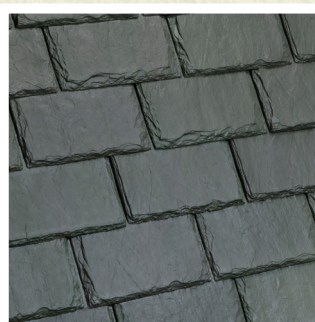

Couleurs des ardoises
à largeur unique

DAVINCI SLATE® Largeur unique

Les toitures traditionnelles en ardoise sont un élément classique de la conception de résidences de luxe dans le monde entier.

DaVinci Slate à largeur unique offre neuf dégradés de couleurs naturelles et variées pour une apparence élégante.

Grès brun-VariBlend

Européen-VariBlend

Vert sapin-VariBlend

Gris-VariBlend

Canyon-VariBlend

Sonora-VariBlend

Noir ardoise-VariBlend

Gris ardoise-VariBlend

Gris fumée-VariBlend

Consultez un spécialiste DaVinci pour en savoir plus sur la façon de créer votre propre dégradé de couleurs ou une couleur personnalisée.

www.davinciroofscapes.com

REMARQUE : la reproduction imprimée des couleurs illustrées dans cette brochure peut varier par rapport au produit réel.