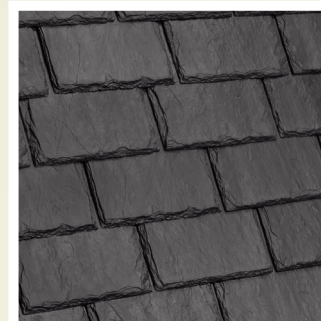

Couleurs des ardoises
à largeur unique

DAVINCI SLATE® Largeur unique

Les toitures traditionnelles en ardoise sont un élément classique de la conception de résidences de luxe dans le monde entier.

DaVinci Slate à largeur unique offre neuf dégradés de couleurs naturelles et variées pour une apparence élégante.

Grès brun-VariBlend

Européen-VariBlend

Vert sapin-VariBlend

Gris-VariBlend

Canyon-VariBlend

Sonora-VariBlend

Noir ardoise-VariBlend

Gris ardoise-VariBlend