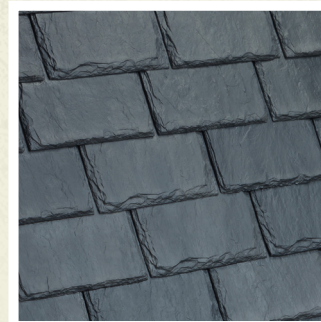

Couleurs des ardoises
à largeur unique

DAVINCI SLATE® Largeur unique

Les toitures traditionnelles en ardoise sont un élément classique de la conception de résidences de luxe dans le monde entier.

DaVinci Slate à largeur unique offre neuf dégradés de couleurs naturelles et variées pour une apparence élégante.

Grès brun-VariBlend

Européen-VariBlend

Vert sapin-VariBlend

Gris-VariBlend

Canyon-VariBlend

Sonora-VariBlend

Noir ardoise-VariBlend

Gris ardoise-VariBlend

Gris fumée-VariBlend

Consultez un spécialiste DaVinci pour en savoir plus sur la façon de créer votre propre dégradé de couleurs ou une couleur personnalisée.

www.davinciroofscapes.com

REMARQUE : la reproduction imprimée des couleurs illustrées dans cette brochure peut varier par rapport au produit réel.